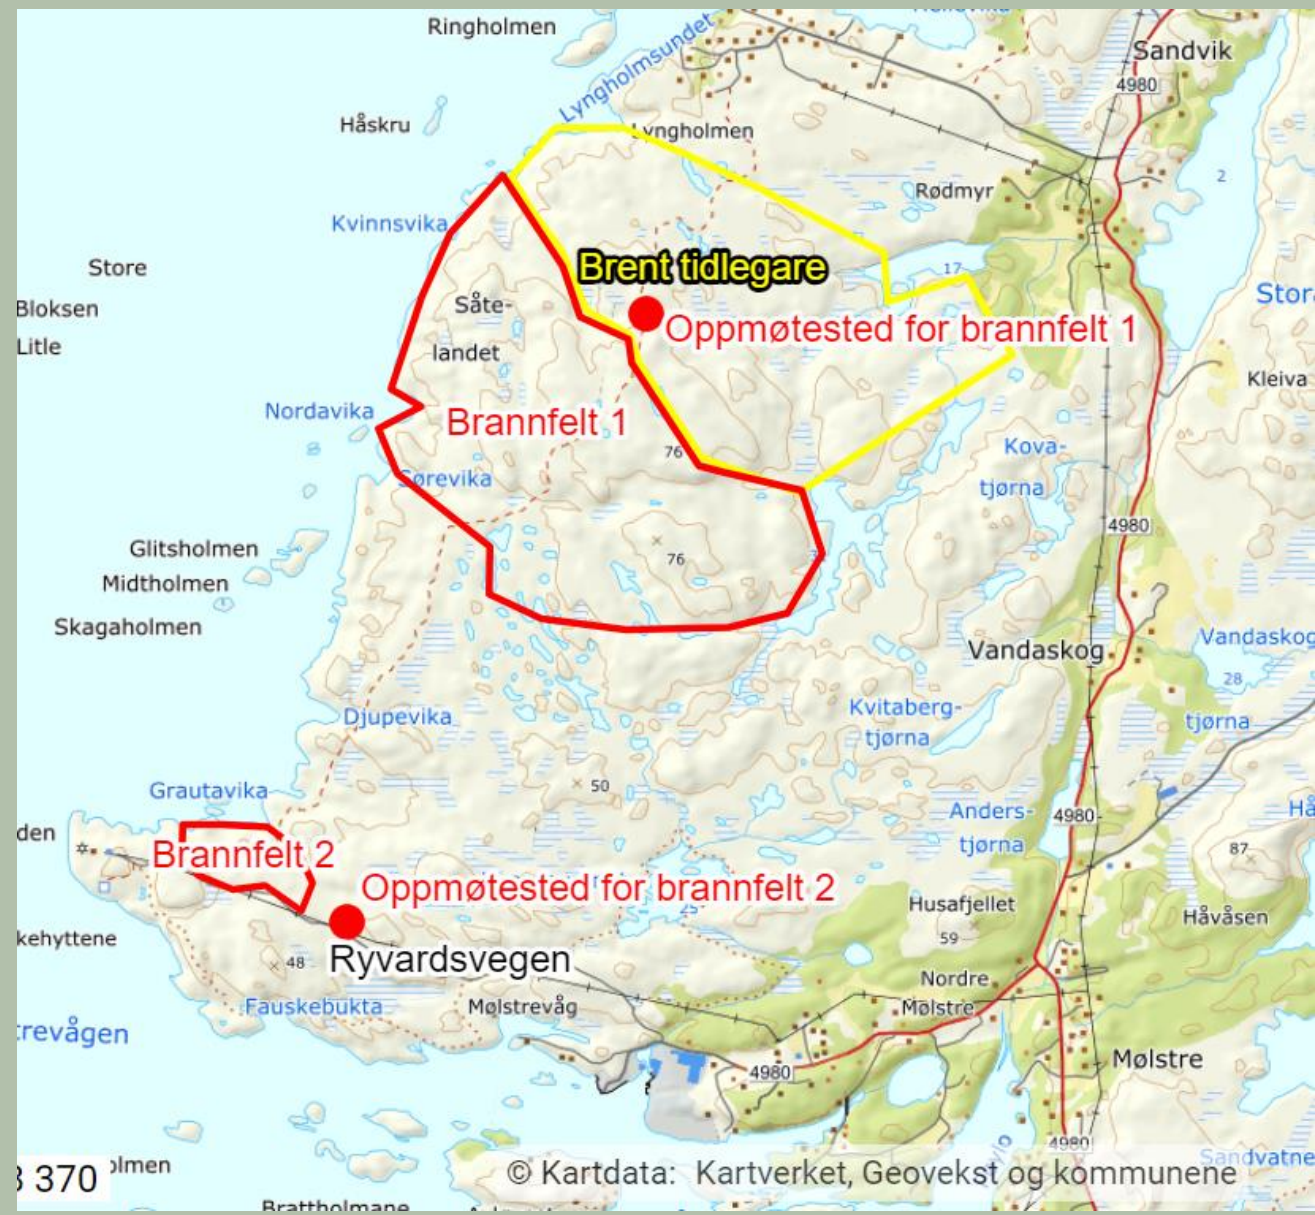

# Brenneåret 2024

- Brent ca. 3000 mål på Haugalandet
- Nasa såg oss 😊

LR

# Sveio

- Brent ca. 1300 dekar
- 2 felt
- Brannfelt 2 - 6.januar (ca. 300)
- Brannfelt 1 - 9. mars (ca.1000)