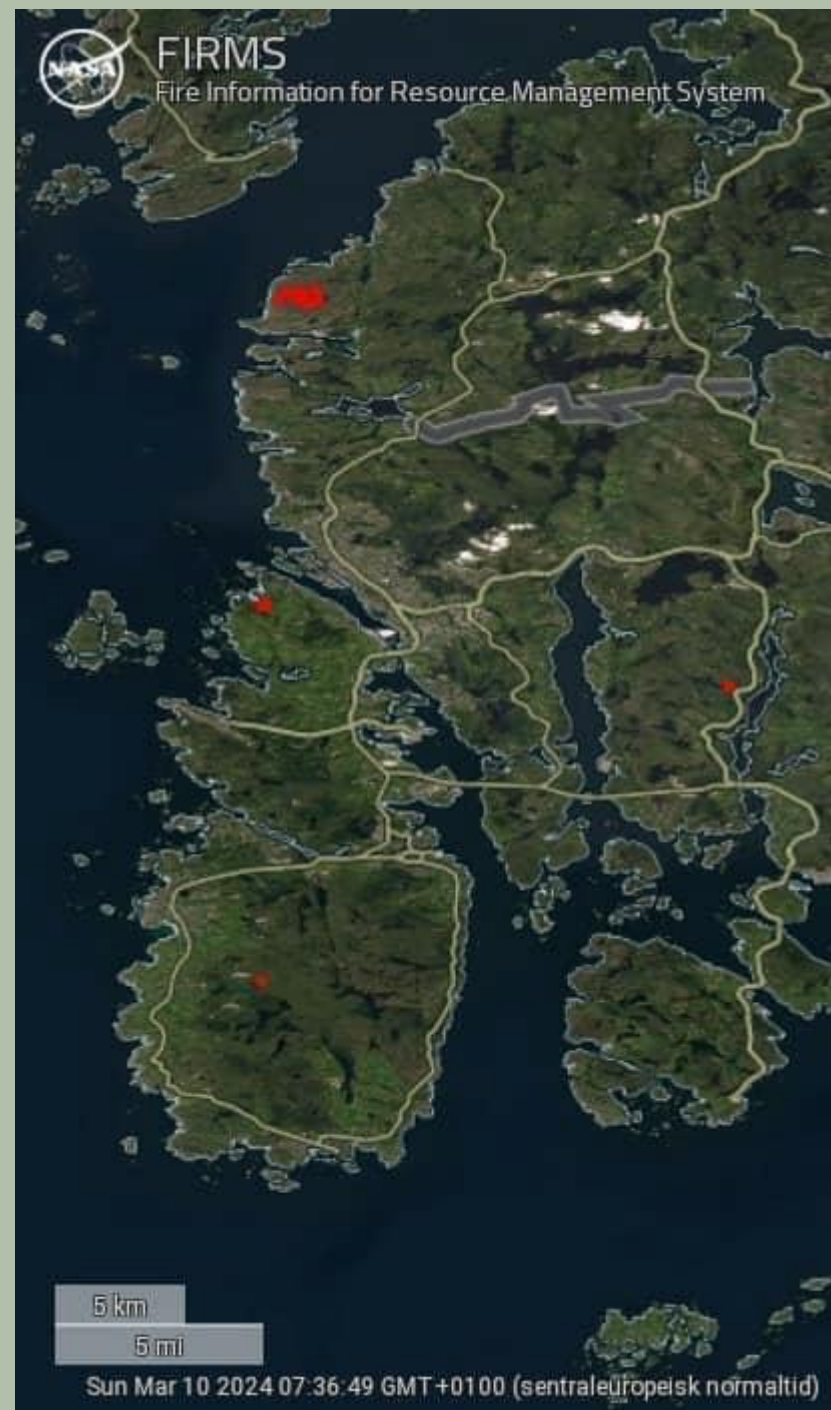

# Brenneåret 2024

- Brent ca. 3000 mål på Haugalandet
- Nasa såg oss 😊

LR

# Sveio

- Brent ca. 1300 dekar
- 2 felt
- Brannfelt 2 - 6.januar (ca. 300)
- Brannfelt 1 - 9. mars (ca.1000)